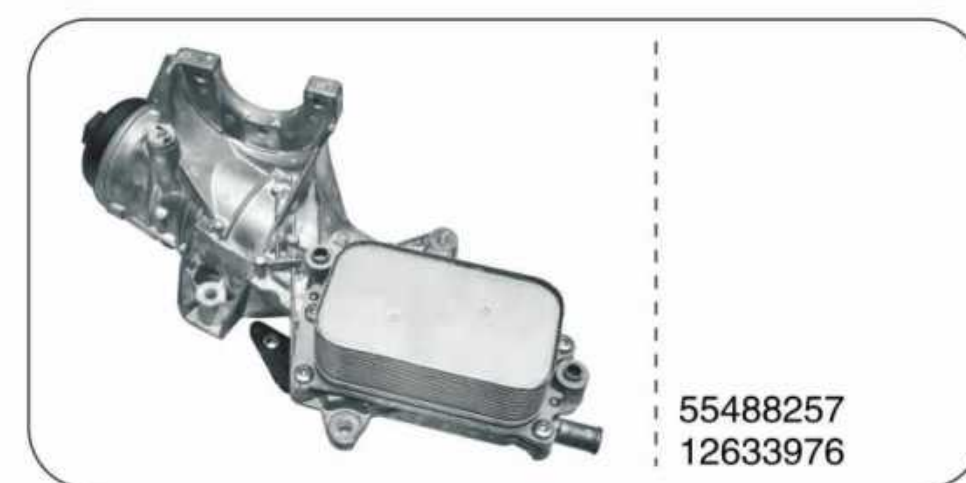

55488257
12633976