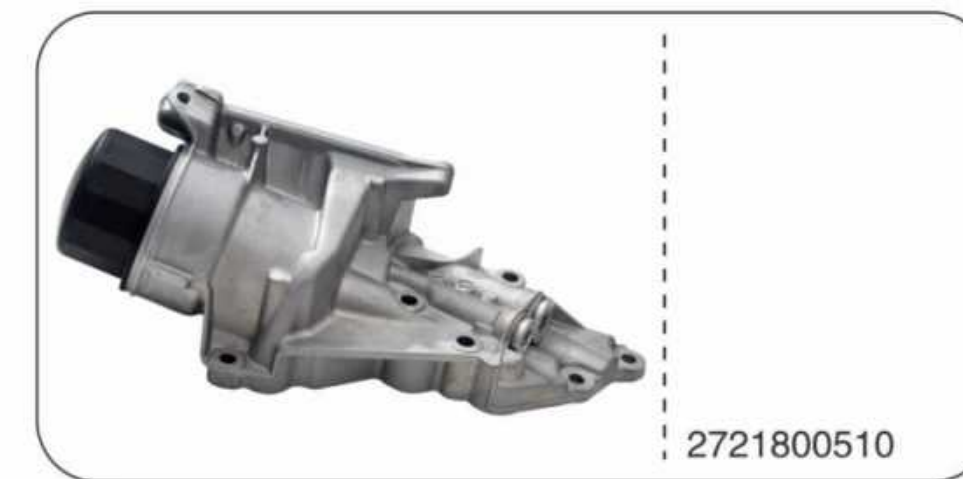

1121800065

2721800510

6511800610
6511801310

APPLICATION BMW

17217505823
17211437771
With bracket

17227505826
17221436258

17217507974
17217519213

17117534896
17217534896